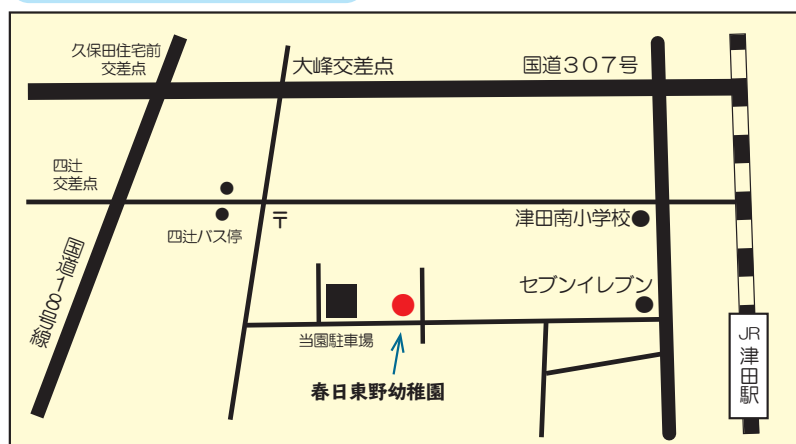

正課保育体験教室

本園では、通常保育の中で、専門講師を招いて保育・指導を行っています。
リトミック、体操、音楽指導、絵画などについて、
常に新しい知識や指導技術を外部から取り入れながら、子どもの学びを育てています。
幼稚園選びの参考として、ぜひ体験してみてください。

体験教室1コマ目 9時00分～9時20分

体操・英語・リトミック・絵本・造形のいずれか1つご参加いただけます。

体験教室2コマ目 9時30分～9時50分

体操・英語・リトミック・絵本・造形のいずれか1つご参加いただけます。

(1コマ目と別のものをお選びください)

各種見学コーナー

様々な案内や見学スポット、遊びをご用意しています。

- ●入園案内コーナー・・・年間園生活の様子、パンフレット等
- ●0～2歳児 未就園児保育紹介コーナー
  .....クラス紹介、ご相談等
- ●園バス車内見学
- ●給食弁当展示
- ●かわいい制服展示
- ●遊具あそび
- ●ヨーヨー釣り、スーパーボールすくい

※雨天の場合や、当日の状況に応じて一部の催しが中止になる場合もございます。予めご了承下さい。

本園案内図

オンラインでもご説明いたします！

オンライン入園見学説明会

6月29日(月) 10時00分～

7月6日(月) 10時00分～

※30分程の説明会です。

※ZOOMを使用して実施します。

※各回定員になり次第締め切ります。

※お電話にてお申込みください。

TEL.072(858)2006