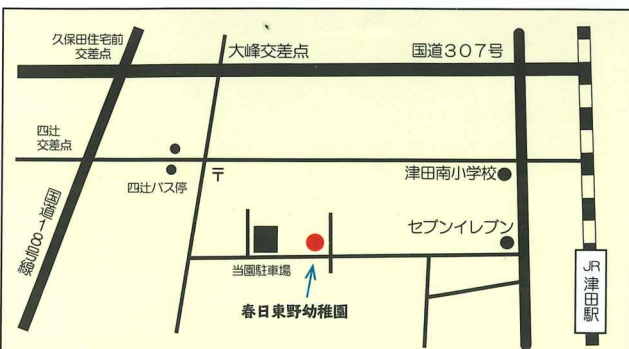

下のQRコードを
読み込んでください

春日東野幼稚園

〒573-0137 枚方市春日北町4丁目20番1号

大駐車場完備

ホームページ kasugahigashino.net

TEL. 072 (858) 2006

完全給食

どのクラスでもお弁当不要
1食300円
アレルギー等対応します

親子教室

リトミック、体操、造形等
月に1回ペース
参加日無料、先着順にて実施予定。

令和3年度は4月21日の
リトミック教室から☆
お申込みはメルマガ・HP・SNSを
ご覧ください！

食育

園の野菜農園で採れる
野菜や果物の
収穫体験や観察を通して
食育をすすめています。

運動会など年中行事 への参加

全日クラスでは
発表会にも
参加します☆

野菜やパン等々
毎日のように嬉しい
お土産が♪