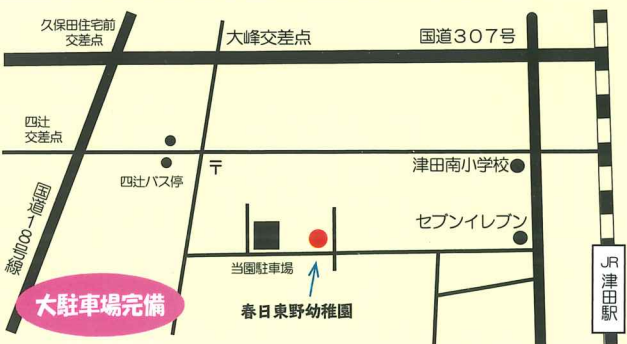

両日とも見学コーナー等もりだくさん☆

【感染症対策 実施中】

人数制限を設けて実施致します。

来園の際は、検温・消毒・手洗い等にご協力をお願いします。

マスクを
持って
きてね☆

春日東野幼稚園

〒573-0137 枚方市春日北町4丁目20番1号

ホームページ kasugahigashino.net